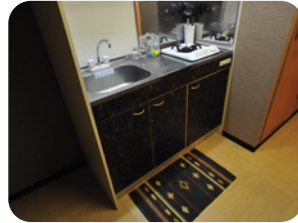

Asian

—アジアン—

アジェンズな新感覚につつまれる

籐感覚のフロアが新鮮な心地よさ
調光付ダウンライトで快適性UP

◆ Design Reform

壁・天井クロス 床・玄関フロアタイル 洗面トイレクロス 洗面トイレ床CF キッチン流し台シート 天井DNライト 天井レール電源 ウォールウォッシャー ソフト巾木 カーテン

Asian + Model Room

定額内装リフォーム