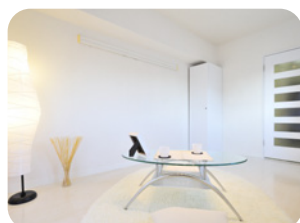

The wind of the Aegean Sea

【プラン例】

—エーゲ海の風—

定額内装リフォーム施工前は、ごく一般的な内装でしたが、施工後は即入居が決まる程、コンセプトとデザインで差別化が図れています。

The wind of the Aegean Sea + Model Room

※設置されている家具類は、「モデルルーム」の導入によるものです。別途ご購入が必要になります。