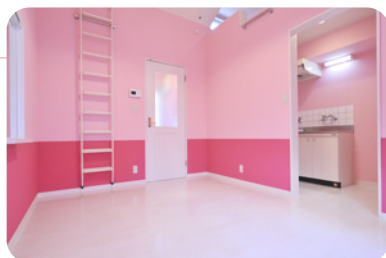

● 姫部屋へようこそ

女の子なら一度は憧れるお姫様のようなお部屋にデザインしました。カラーコーディネートはピンクと白をチョイス。

デザイン担当：五十嵐 蓉子(相模大野店)