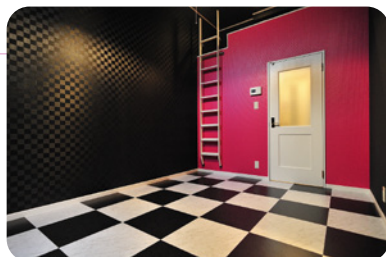

Free Idea!! ★★★

世界にたったひとりのあなたに
世界にたったひとつのお部屋を…

あなたが自由に自分を表現するように、お部屋だって自由に表現。
お部屋をもっと**楽しく**、もっと**美しく**、
もっと**豊かに**、もっと**自由に**。

世界にたったひとりのあなたに
世界でたったひとつのお部屋をご提案する、
それがオリバーの「**デザインリフォーム**」です。

● 艶めく夜のageHa

生活感のないお部屋が好きなので、ClubのVIPルームをイメージしてちょっと大人の遊び場のような空間をデザインしました。

デザイン担当：樋川 聡子(中央林間店)