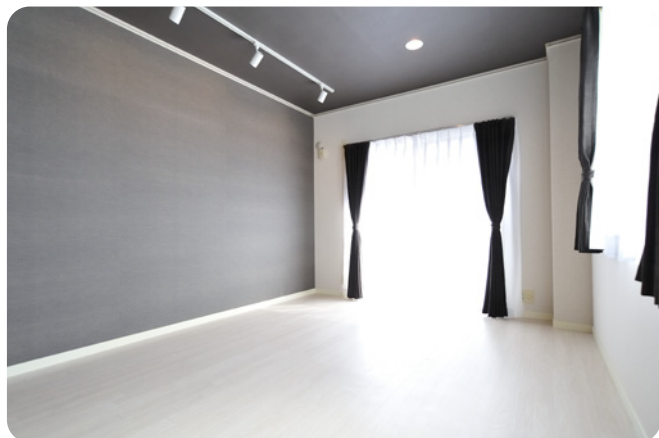

思わず入居者が自慢したくなるお部屋へ。入居者に選ばれる、喜ばれるお部屋づくり。
それが「デザインリフォーム」です。

Men's Chic

—メンズ シック—

シックで安らぎを求めた「男の憩い部屋」

アクセントクロスとウォールウォッシャーで雰囲気作り
調光付きダウンライトで、お洒落な空間を演出

◆ Design Reform

壁クロス 天井クロス 床フロアタイル 玄関フロアタイル 扉シート キッチン流し台シート 天井DNライト 天井レール電源 ウォールウォッシャー 巾木・額縁塗装 カーテン