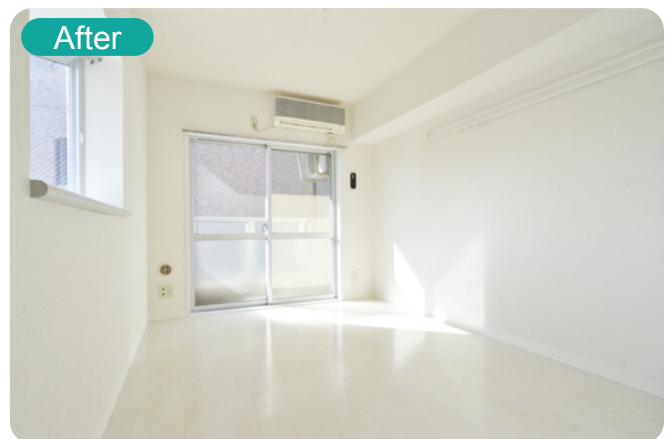

株式会社 **オリバー** 賃貸管理部
042-753-7111

賃貸住宅にもっとデザインを

Premium Package

プレミアム パッケージ

賃料を下げずに 入居率をUP!

オリバーが提案する、新しい賃貸のカタチ

それが、「デザインリフォーム」です。従来のお部屋を、入居者ターゲットに合わせ、コンセプトをもとにリノベーション。
お手軽に、个性的でありながらスタンダードな住空間を提供できる様、リフォームプランをパッケージ化しました。

思わず入居者が自慢したくなるお部屋へ。入居者に選ばれる、喜ばれるお部屋づくり。
それが「デザインリフォーム」です。

Men's Chic

—メンズ シック—

シックで安らぎを求めた「男の憩い部屋」

アクセントクロスとウォールウォッシャーで雰囲気作り
調光付きダウンライトで、お洒落な空間を演出

◆ Design Reform

壁クロス 天井クロス 床フロアタイル 玄関フロアタイル 扉シート キッチン流し台シート 天井DNライト 天井レール電源 ウォールウォッシャー 巾木・額縁塗装 カーテン

「快適」「個性的」「優越」をコンセプトに、選ばれるお部屋づくりの為、おすすめのリフォームプランをご用意いたしました。施工を効果的な7項目に絞ることで、導入しやすい定額料金を実現しました。

1部屋(8帖以下)タイプ：157,500円

フロアタイル貼り ソフト巾木貼替・巾木塗装 玄関土間重歩行長尺シート貼り 玄関見切り金具設置・塗装 建具枠塗装 アクセントクロス・カーテン設置 スイッチプレートカバー交換

The wind of the Aegean Sea

【プラン例】

—エーゲ海の風—

定額内装リフォーム施工前は、ごく一般的な内装でしたが、施工後は即入居が決まる程、コンセプトとデザインで差別化が図れています。

The wind of the Aegean Sea + Model Room

※設置されている家具類は、「モデルルーム」の導入によるものです。別途ご購入が必要になります。

Free Idea!! ★★★

世界にたったひとりのあなたに
世界にたったひとつのお部屋を…